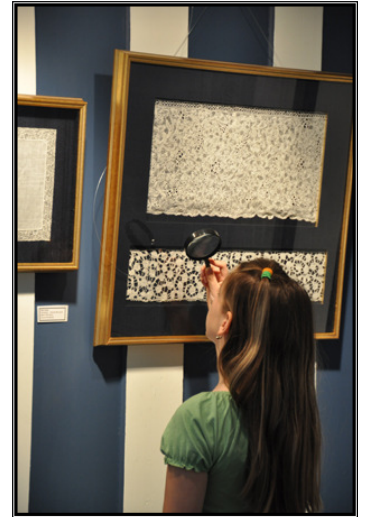

### Tombez sous le charme de nos nouvelles expositions d'art textile !

Fier de mettre en valeur ces arts anciens, le Domaine Joly-De Lotbinière présente cette année la 12<sup>e</sup> édition de son exposition de dentelles et de broderies sous le thème « La dentelle et la broderie : des arts anciens, toujours à la mode ! ». Venez découvrir les plus belles œuvres de ces artistes et de ces artisans aux doigts de fée et laissez-vous charmer par ces pièces d'une valeur inestimable.

Tantôt réalisées aux fuseaux, tantôt à l'aiguille, ces œuvres anciennes et contemporaines vous en mettront plein la vue. Dès votre arrivée à la Maison de Pointe-Platon, l'ancienne résidence d'été de la famille seigneuriale de Lotbinière, entrez dans le Grand Salon et découvrez de magnifiques robes d'époque. Réalisées par des créateurs doués d'un immense talent, ces robes des années 1920, vous rappelleront les années fastes de ce manoir qui a accueilli nombre d'illustres invités.

Au 2<sup>e</sup> étage, laissez-vous séduire par une riche collection de cols, d'éventails, de nappes, de coussins et autres merveilles qui vous éblouiront. Contemplez ces œuvres démontrant la passion et la patience exemplaire des brodeuses et des dentellières de tous les temps. Ensuite, découvrez la beauté et la délicatesse de la lingerie d'autrefois à travers l'exposition « Les dessous féminins d'antan ». Voyez comment les sous-vêtements féminins se sont métamorphosés au gré des modes et des religions, des humeurs et des émotions, des époques et des pays. Admirez les détails minutieux de dentelle et de broderie présents sur les « linges de corps » de l'époque. Vous serez étonnés devant les fins tissus et autres appareils de ces pièces uniques qui en disent long sur la fierté et la coquetterie des femmes d'autrefois.